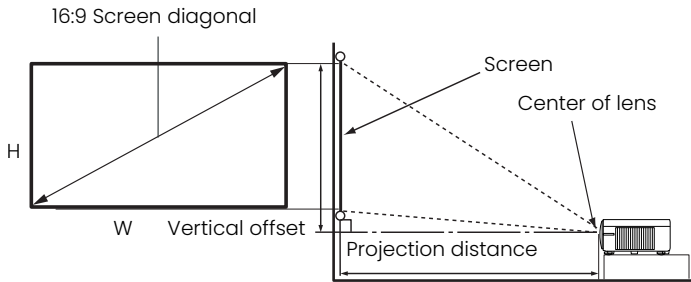

* The Contrast is measured by Full On/Full Off standard.

** Light Source Life results will vary depending on environmental conditions and usage. Actual product's features and specifications are subject to change without notice.

INPUT AND OUTPUT TERMINALS

DIMENSIONS (MM)

PROJECTION DIMENSIONS

DISTANCE CHART

Screen size				Projection distance (mm)			
Diagonal		H (mm)	W (mm)	Min	Average	Max	Vertical of set (mm)
Inch	mm			(Wide)		(Tele)	
30	762	374	664	458	505	551	9
40	1016	498	886	611	673	735	12
50	1270	623	1107	764	841	919	16
60	1524	747	1328	917	1009	1102	19
70	1778	872	1550	1069	1178	1286	22
80	2032	996	1771	1222	1346	1470	25
90	2286	1121	1992	1375	1514	1654	28
100	2540	1245	2214	1528	1682	1837	31
110	2794	1370	2435	1680	1851	2021	34
115	2921	1432	2546	1757	1935	2113	36
120	3048	1494	2657	1833	2019	2205	37
130	3302	1619	2878	1986	2187	2389	40
140	3556	1743	3099	2139	2355	2572	44
150	3810	1868	3321	2291	2524	2756	47
160	4064	1992	3542	2444	2692	2940	50
170	4318	2117	3763	2597	2860	3124	53
180	4572	2241	3985	2750	3028	3307	56
190	4826	2366	4206	2902	3197	3491	59
200	5080	2491	4428	3055	3365	3675	62
210	5334	2615	4649	3208	3533	3859	65
220	5588	2740	4870	3361	3701	4042	68
230	5842	2864	5092	3513	3870	4226	72
240	6096	2989	5313	3666	4038	4410	75
250	6350	3113	5535	3819	4206	4594	78
260	6604	3238	5756	3972	4374	4777	81
270	6858	3362	5977	4124	4543	4961	84
280	7112	3487	6199	4277	4711	5145	87
290	7366	3611	6420	4430	4879	5329	90
300	7620	3736	6641	4583	5047	5512	93