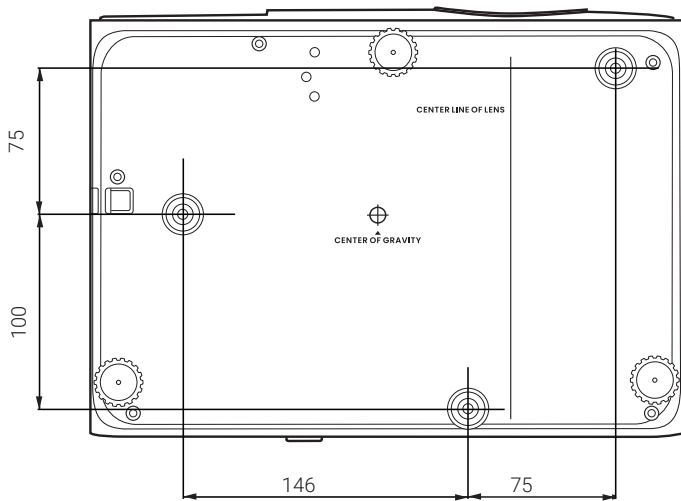

INPUT AND OUTPUT TERMINALS

DIMENSIONS (MM)

PROJECTION DIMENSIONS

DISTANCE CHART

Screen size				Projection distance (mm)			
Diagonal		H (mm)	W (mm)	Min	Average	Max	Vertical of set (mm)
Inch	mm			(Wide)		(Tele)	
30	762	374	664	458	505	551	9
40	1016	498	886	611	673	735	12
50	1270	623	1107	764	841	919	16
60	1524	747	1328	917	1009	1102	19
70	1778	872	1550	1069	1178	1286	22
80	2032	996	1771	1222	1346	1470	25
90	2286	1121	1992	1375	1514	1654	28
100	2540	1245	2214	1528	1682	1837	31
110	2794	1370	2435	1680	1851	2021	34
115	2921	1432	2546	1757	1935	2113	36
120	3048	1494	2657	1833	2019	2205	37
130	3302	1619	2878	1986	2187	2389	40
140	3556	1743	3099	2139	2355	2572	44
150	3810	1868	3321	2291	2524	2756	47
160	4064	1992	3542	2444	2692	2940	50
170	4318	2117	3763	2597	2860	3124	53
180	4572	2241	3985	2750	3028	3307	56
190	4826	2366	4206	2902	3197	3491	59
200	5080	2491	4428	3055	3365	3675	62
210	5334	2615	4649	3208	3533	3859	65
220	5588	2740	4870	3361	3701	4042	68
230	5842	2864	5092	3513	3870	4226	72
240	6096	2989	5313	3666	4038	4410	75
250	6350	3113	5535	3819	4206	4594	78
260	6604	3238	5756	3972	4374	4777	81
270	6858	3362	5977	4124	4543	4961	84
280	7112	3487	6199	4277	4711	5145	87
290	7366	3611	6420	4430	4879	5329	90
300	7620	3736	6641	4583	5047	5512	93

CEILING / WALL MOUNT CHART (MM)

BenQ ceiling mount CMG3 (5J.JAM10.001)
 Ceiling mount screw: M4
 (Max. L = 25 mm; Min. L = 20 mm)

To optimise the projection quality, we suggest to project images in an area without grayscale.