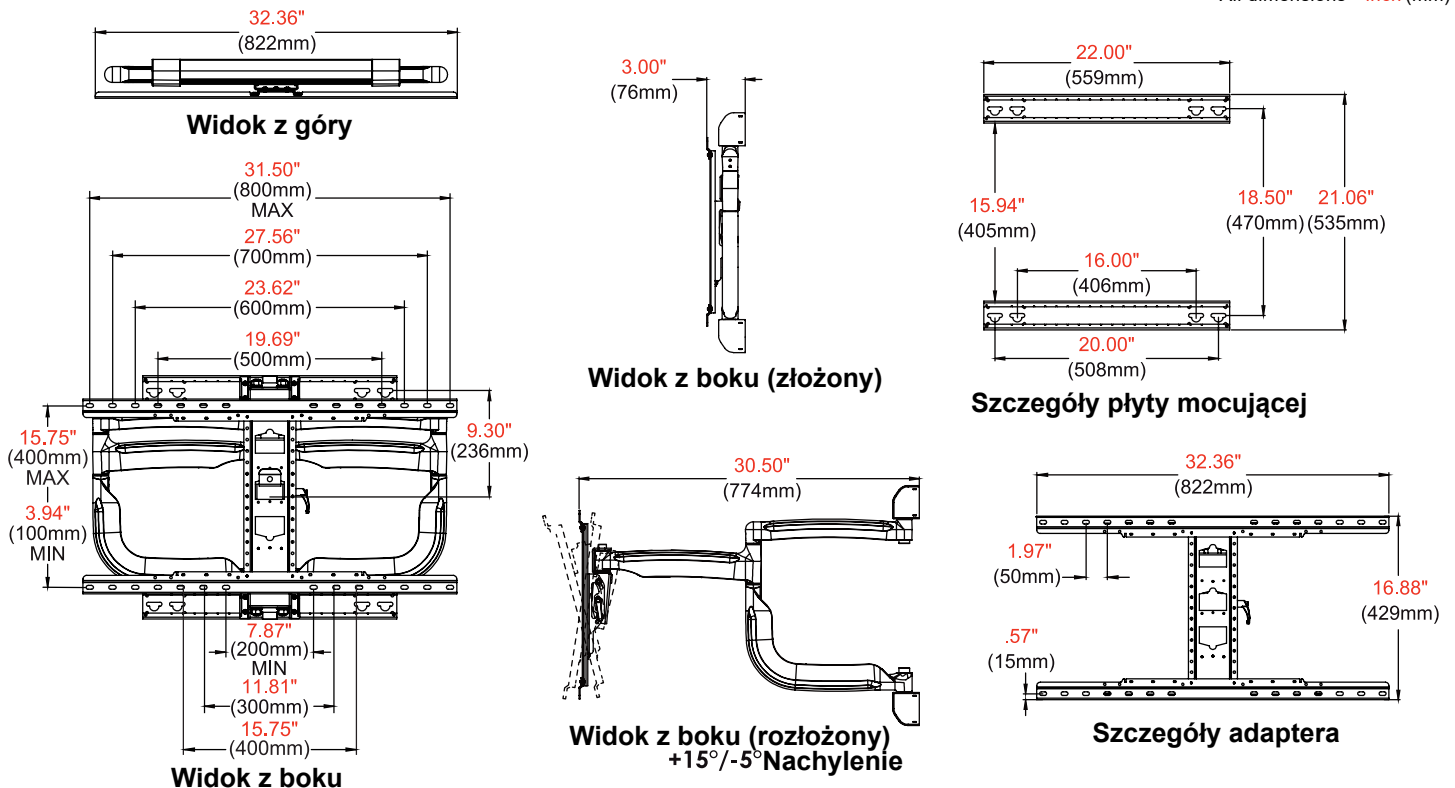

Specyfikacja opakowania

	ROZMIAR OPAKOWANIA (szer. x wys. x gł.)	WAGA OPAKOWANIA	KOD OPAKOWANIA (UPC)	ZAWARTOŚĆ OPAKOWANIA	ILOŚĆ W OPAKOWANIU
SA771PU	37.20" x 5.11" x 24.40" (945 x 130 x 620mm)	44.8lb (20.3kg)	735029266624	Uchwyt ścienny, Elementy montażowe do ściany i wyświetlacza, Instrukcje instalacji	1

Akcesoria

ACC415: 4-Pack Metal Stud Fastener Kit	IBA4-W: EasyMount Recessed Low Voltage Cable Plate
ACC925: Security Fasteners for V200x200 to V800x400 Mounts	IBA5-W: Recessed Low Voltage Media Plate with Duplex Surge Protector
ACC-IFB: Interface Bracket for Various VESA® Adaptor Brackets	IB14X9-W: 14"x9" In-Wall Box
ACC-UCM: Universal AV Component Mount	IB14X9-AC-W: 14"x9" In-Wall Box with Duplex Surge Protector
ACC-SB2: Universal UC/VC Soundbar Mount	IB14X14-W: 14"x14" In-Wall Box
ACC-V900X: Adaptor Accessory for 800 and 900mm Mounting Patterns	IB14X14-AC-W: 14"x14" In-Wall Box with Duplex Surge Protector
ACC-V1500X: Adaptor Accessory for 1200 and 1500mm Mounting Patterns	PLP-UNM2: Universal I-Shaped Adaptors for 43"-75" Displays
ACSB1: Universal Sound Bar Mounting Kit	PLP-UNL2: Universal I-Shaped Adaptors for 50"-90" Displays
ACSB2: Universal Sound Bar Mount	WSP756: 24" Metal Stud Wall Plate

All dimensions = inch (mm)

Specyfikacja architektoniczna

SmartMount® Articulating Wall Mount firmy Peerless-AV, model SA771PU, zostanie zamontowany zgodnie z miejscami określonymi na planach. Montaż oraz instalacja będą przeprowadzone zgodnie z wytycznymi producenta

Visit peerless-av.com to see the complete line of AV solutions from Peerless-AV, including outdoor displays, kiosks, display mounts, projector mounts, carts/stands, and a full assortment of accessories.

Peerless-AV
2300 White Oak Circle
Aurora, IL 60502
USA
(800) 865-2112
(630) 375-5100

Peerless-AV EMEA
Unit 2 Curo Park
Frogmore, St. Albans
Hertfordshire, AL2 2DD
United Kingdom
+44 (0) 1923 200 100

Peerless-AV B.V.
Papendorpseweg 75
3528 BJ Utrecht
The Netherlands
+31 (0) 70 770 8037

Peerless-AV Latin America
Av. de las Industrias 413
Parque Industrial Escobedo
General Escobedo, N.L.,
México, 66062
+52 (81) 8384-8300