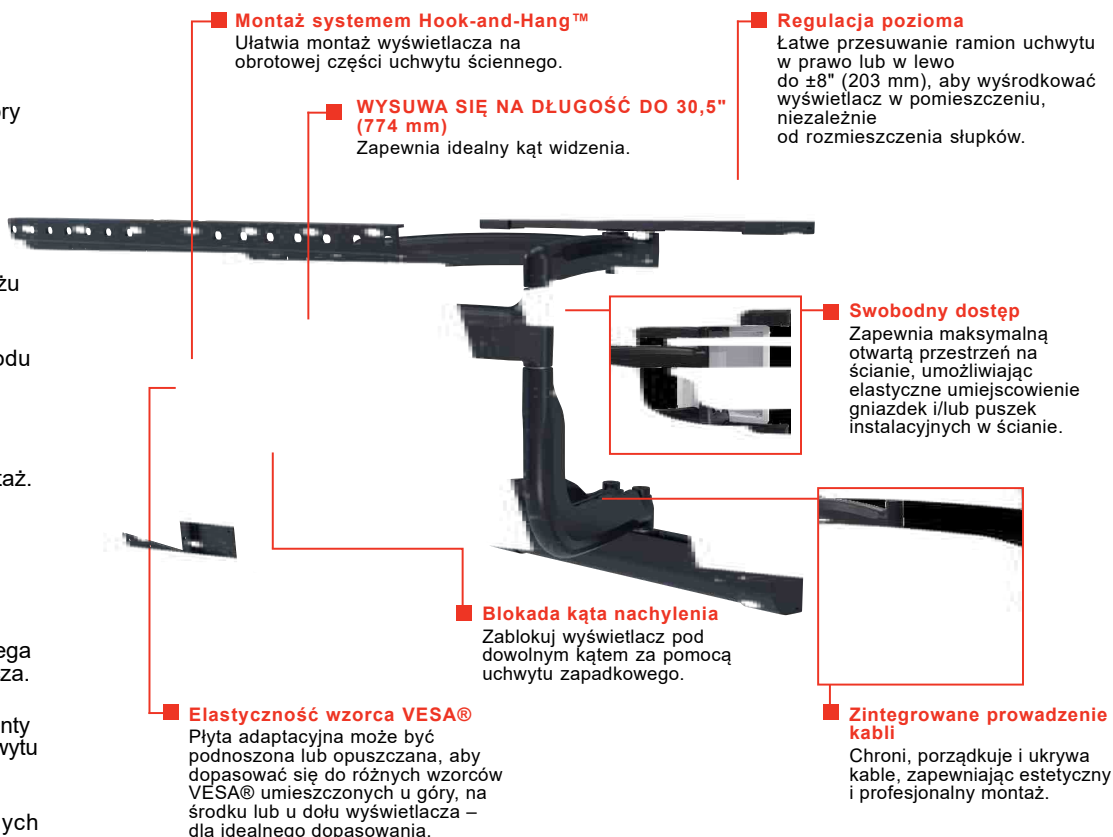

- Uniwersalny uchwyt obsługuje wzory montażowe VESA® od 200 x 100 do 800 x 400 mm.
- Obrót w zakresie $\pm 90^\circ$ umożliwia idealne ustawienie wyświetlacza.
- Łatwa regulacja poziomu po montażu wyświetlacza w zakresie $\pm 5^\circ$.
- Regulacja nachylenia: 15° do przodu i 5° do tyłu – dla uzyskania optymalnego kąta widzenia.
- Podwójne ramiona zapewniają stabilniejszy i bezpieczniejszy montaż.
- Stylowe osłony płyty montażowej nadają estetyczne wykończenie i są łatwe do zamontowania oraz demontażu.
- Adapter w kształcie litery „I” zapobiega zasłanianiu złączy z tyłu wyświetlacza.
- Zawiera wszystkie niezbędne elementy montażowe do przymocowania uchwytu do ściany i wyświetlacza.
- Można zamontować do drewnianych słupków, betonu, bloczków betonowych lub stalowych ram.

SMARTMOUNT®

Uchwyt ścienny z przegubem (ruchomy uchwyt ścienny)

DO WYŚWIETLACZY OD 50" DO 90"+*

Seria uchwytów ściennych SmartMount® Articulating od Peerless-AV została przeprojektowana z myślą o większych wyświetlaczach, oferując większą wszechstronność i możliwości montażu. Adapter w kształcie litery „I” umożliwia wyśrodkowanie wyświetlacza niezależnie od wzoru VESA® z tyłu urządzenia, eliminując komplikacje i dodatkowe koszty przy wymianie ekranów. Model SA771PU wysuwa wyświetlacz do 774 mm (30,5") lub chowa go do 76 mm (3,0") od ściany, co zapewnia większy zakres obrotu dla dużych ekranów. Zgodność z akcesoriami typu In-Wall Box (IB14X9-W, IB14X14-W) umożliwia łatwiejszy dostęp do zasilania lub urządzeń AV.

Zakres poziomej regulacji wynosi $\pm 8"$, co pozwala wycentrować ekran na ścianie z rozstawem słupków 16". Funkcja Hook-and-Hang™ upraszcza montaż, a technologia One-Touch™ tilt umożliwia ustawienie optymalnego kąta widzenia. Zintegrowane prowadzenie kabli zapewnia estetyczną i profesjonalną instalację.