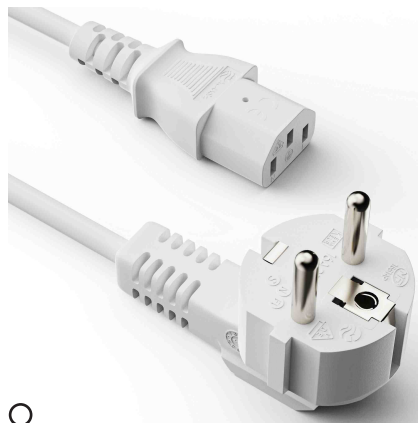

○

Powercord

Safety plug 90° > IEC socket (C13)

- H05VV-F 3G0,75
- 250V / 10A
- For indoor use

Item No.	Length
X-SKW-C13G-010W	1.00 m
X-SKW-C13G-020W	2.00 m
X-SKW-C13G-030W	3.00 m
X-SKW-C13G-050W	5.00 m
X-SKW-C13G-075W	7.50 m
X-SKW-C13G-100W	10.00 m
X-SKW-C13G-150W	15.00 m
X-SKW-C13G-200W	20.00 m