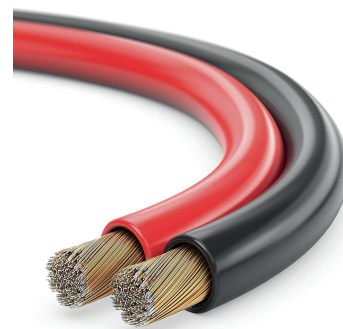

Speaker Cable

- 2x 4.00 mm²
- Black / Red
- CCA

Item No.	Length
S-SC2400RB-10	10.00 m
S-SC2400RB-20	20.00 m
S-SC2400RB-25	25.00 m
S-SC2400RB-30	30.00 m
S-SC2400RB-50	50.00 m
S-SC2400RB-100	100.00 m