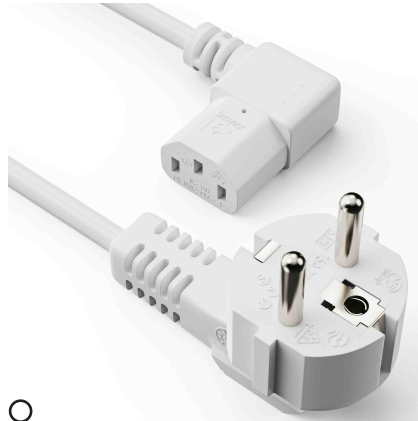

### Powercord

Safety plug > IEC socket (C13)

- H05VV-F 3G0,75
- 250V / 10A
- For indoor use

Item No.	Length
X-SKG-C13G-010B	1.00 m
X-SKG-C13G-020B	2.00 m
X-SKG-C13G-030B	3.00 m
X-SKG-C13G-050B	5.00 m

### Powercord

Safety plug 90° > IEC socket (C13) 90°

- H05VV-F 3G0,75
- 250V / 10A
- For indoor use

Item No.	Length
X-SKW-C13W-010B	1.00 m
X-SKW-C13W-020B	2.00 m
X-SKW-C13W-030B	3.00 m
X-SKW-C13W-050B	5.00 m
X-SKW-C13W-100B	10.00 m