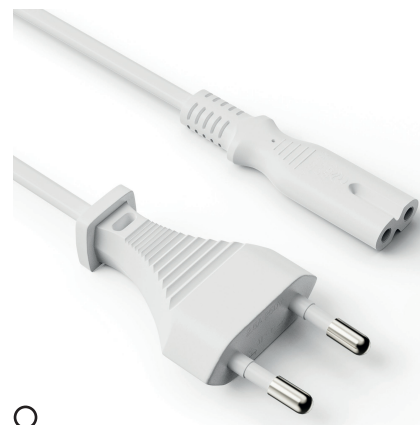

### Banana Plug Set

- 0.75mm<sup>2</sup> - 6mm<sup>2</sup>, Angled 90°
- Gold Plated Contacts
- Screwable Metal Plugs

Item No.	Quantity
S-SC090-04	4 pcs
S-SC090-08	8 pcs

**Powercord - IEC Extension**  
IEC C14 plug > IEC C13 socket

- H05VV-F 3G0,75
- 250V / 10A
- For indoor use

Item No.	Length
X-C13P-C13F-010B	1.00 m
X-C13P-C13F-020B	2.00 m
X-C13P-C13F-030B	3.00 m
X-C13P-C13F-050B	5.00 m

**Powercord**  
Euro plug > IEC socket (C7)  
straight

- H03VVH2-F 2x0,75
- 250V / 2.5A
- For indoor use

Item No.	Length
X-ESG-C7G-010B	1.00 m
X-ESG-C7G-015B	1.50 m
X-ESG-C7G-020B	2.00 m
X-ESG-C7G-030B	3.00 m
X-ESG-C7G-050B	5.00 m

**Powercord**  
Euro plug > IEC socket (C7)  
straight