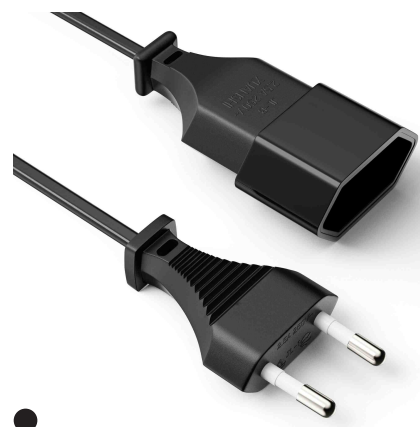

Powercord Extension
Euro plug > Euro socket

- H03VVH2-F 2x0,75
- 250V / 2.5A
- For indoor use

Item No.	Length
X-ESG-ESB-010B	1.00 m
X-ESG-ESB-020B	2.00 m
X-ESG-ESB-030B	3.00 m
X-ESG-ESB-050B	5.00 m
X-ESG-ESB-100B	10.00 m